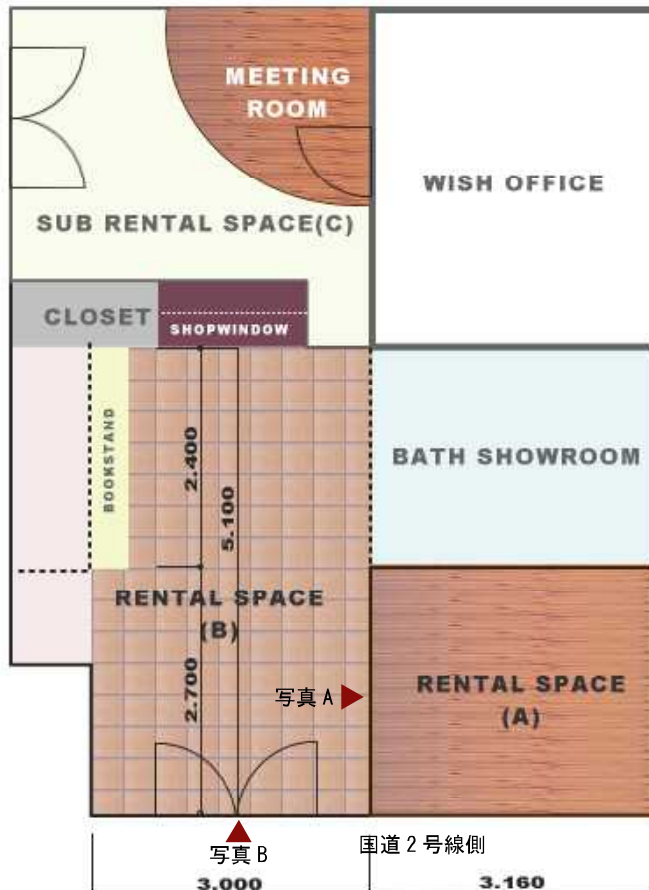

02

03

レンタルスペースAは土足禁止となります。机などがご入用でしたら、お持ちいただくようになります。レンタルスペースBは長机を2個貸し出したします。ショーウィンドウは材料を元に戻していただける方に限り、ご使用いただくことは可能です。キッチンショールームはサブでご使用ください。バスショールームも、荷物置きなどサブのスペースとしてご使用くださいませ。基本、場所のみの貸し出しとなりますので、必要な用具は、ご用意いただけますようどうぞよろしくお願いいたします。

注意 電気、水の使用量が想像を超える場合に限り、使用料が必要となる場合がございます。

WISH showroom

MEETING ROOM

KITCHEN SHOWROOM

お教室などにも good!! ♡

RENTAL SPACE (A) 写真 A

工作などに good!! ♡

RENTAL SPACE (B) 写真 B